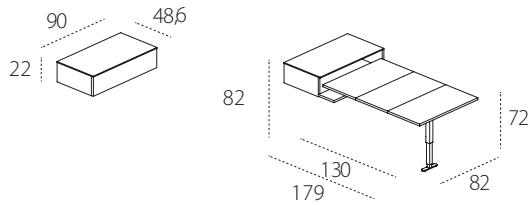

APP

mensola cassetto per tavolo estraibile - 90

APP

mensola cassetto per tavolo estraibile - 144

MENSOLA
CASSETTOTAVOLO
ESTRAIBILE

= APP

INFORMAZIONI TECNICHE

App è un tavolo estraibile inserito in un elemento contenitore singolo con anta di chiusura a ribalta, con o senza cassetto laterale, da fissare a muro o su boiserie.

Disponibile con cassetto a dx o sx.

Il tavolo ha un sistema di scorrimento su guide telescopiche regolabili, fermo di sicurezza e gamba di sostegno telescopica integrata.

Con l'apertura dell'anta a ribalta si estraggono le guide del piano e si svincola la gamba per il suo appoggio a terra, che rende portante l'elemento con tavolo.

Uno dei piani del tavolo è fissato alla struttura e, combinato con gli altri due piani con apertura a libro, compongono il piano del tavolo nella sua dimensione totale.

App è integrabile nei programmi Living & Young System e coordinabile con altri trasformabili della collezione.

Meccanismo: guide e gamba di sostegno telescopiche.
Gamba in alluminio anodizzato.

Portata max elemento chiuso fissato a parete kg 100.

Portata max tavolo kg 100.

H da terra cm piano tavolo cm 72.

FINITURE DI SERIE