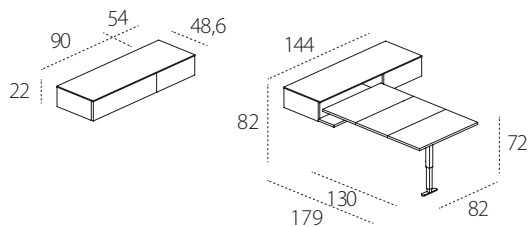

APP

mensola cassetto per tavolo estraibile - 90

APP

mensola cassetto per tavolo estraibile - 144

MENSOLA
CASSETTOTAVOLO
ESTRAIBILE

= APP

INFORMAZIONI TECNICHE

App è un tavolo estraibile inserito in un elemento contenitore singolo con anta di chiusura a ribalta, con o senza cassetto laterale, da fissare a muro o su boiserie.

Disponibile con cassetto a dx o sx.

Il tavolo ha un sistema di scorrimento su guide telescopiche regolabili, fermo di sicurezza e gamba di sostegno telescopica integrata.

Con l'apertura dell'anta a ribalta si estraggono le guide del piano e si svincola la gamba per il suo appoggio a terra, che rende portante l'elemento con tavolo.

Uno dei piani del tavolo è fissato alla struttura e, combinato con gli altri due piani con apertura a libro, compongono il piano del tavolo nella sua dimensione totale.

App è integrabile nei programmi Living & Young System e coordinabile con altri trasformabili della collezione.

Meccanismo: guide e gamba di sostegno telescopiche.
Gamba in alluminio anodizzato.

Portata max elemento chiuso fissato a parete kg 100.

Portata max tavolo kg 100.

H da terra cm piano tavolo cm 72.

FINITURE DI SERIE