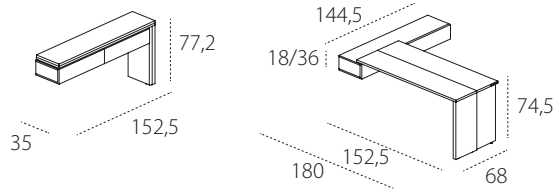

GIRÒ
tavolo/consolle a libro con meccanismo rotante

TAVOLO

ELEMENTO CONTENITORE

CONSOLLE

= GIRÒ

INFORMAZIONI TECNICHE

Tavolo/consolle con meccanismo rotante e apertura a libro. Il sistema vincolato e sovrapposto all'elemento contenitore (L 144,5 cm x P 35 cm x H 18 cm con cassetti e H 36 cm con anta a ribalta) si trasforma in un tavolo.

Il sistema tavolo/consolle è composto da due piani con apertura a libro, con gamba di supporto e meccanismo rotante.

H tavolo da terra cm 74,5.

H consolle da terra cm 77,2.

FINITURE DI SERIE

TAVOLO/CONSOLLE - Melaminico bianco, laccato nelle varianti campionario Cleicoloursystem.

ELEMENTO CONTENITORE 2 CASSETTI E ELEMENTO CONTENITORE ANTA RIBALTA - Melaminico bianco, rovere sabbia. Laccato nelle varianti Cleicoloursystem. Essenze: noce dogato, rovere termotrattato.