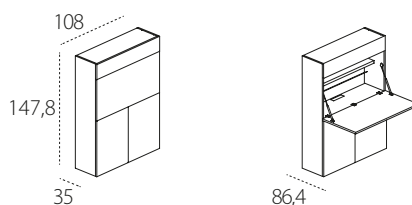

HOME OFFICE 1478

HOME OFFICE 2200

**SCRITTOIO****CONTENITORE**

**HOME
OFFICE**

INFORMAZIONI TECNICHE

Mobile contenitore con ante battenti/chiusura a pressione con postazione lavoro disponibile in 2 altezze: 147,8 cm e 220 cm e integrabile con i programmi Living & Young System.

La versione bassa, 147,8 cm, si completa con un elemento inferiore per contenimento mentre la versione alta, 220 cm, presenta due elementi contenitori.

È obbligatorio il fissaggio a parete.

H piano scrittoio da terra cm 76,2.