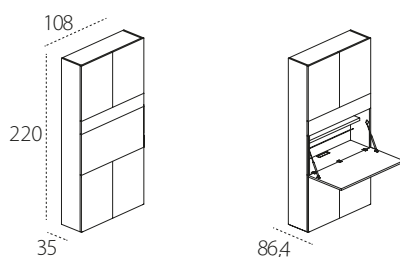

HOME OFFICE 1478

HOME OFFICE 2200

**SCRITTOIO****CONTENITORE**

**HOME
OFFICE**

INFORMAZIONI TECNICHE

Mobile contenitore con ante battenti/chiusura a pressione con postazione lavoro disponibile in 2 altezze: 147,8 cm e 220 cm e integrabile con i programmi Living & Young System.

In entrambe le versioni l'anta centrale con apertura a ribalta diventa un piano scrittoio autoportante e il vano giorno è corredato da mensola in lamiera microforata, passacavi, illuminazione LED e ribaltina superiore.

La versione bassa, 147,8 cm, si completa con un elemento inferiore per contenimento mentre la versione alta, 220 cm, presenta due elementi contenitori.

È obbligatorio il fissaggio a parete.

H piano scrittoio da terra cm 76,2.