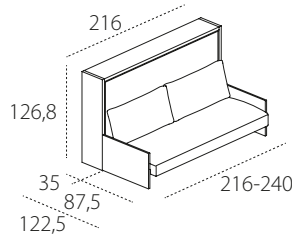

KALI SOFA 90

**Rete CF09.**  
protetta da brevetto

**Sofa.**  
Protetto da brevetto

KALI SOFA 120

**Rete CF09.**  
protetta da brevetto

**Sofa.**  
Protetto da brevetto

### INFORMAZIONI TECNICHE

Kali con letto orizzontale singolo o intermedio (90 e 120 cm), con rete a doghe CF09 e divano, entrambi brevettati, che con un semplice movimento si trasforma nella versione notte: rimuovendo i cuscini di schienale, all'apertura del letto, il divano, con struttura basculante arretra e con movimento traslatorio si posiziona sotto il letto.

Divano con rivestimento sfoderabile.

Disponibile con braccioli a scelta nella larghezza 4 cm e 16 cm e con cucitura pizzicata.

Imbottitura seduta in espanso indeformabile a quote differenziate, rivestito in falda di dacron accoppiato con tela di cotone.

Testata imbottita reclinabile (opzionale): struttura in ferro con imbottitura in poliuretano espanso schiumato a freddo e con rivestimento in tessuto sfoderabile.

H rete letto da terra cm 33,7.

H seduta divano cm 40.