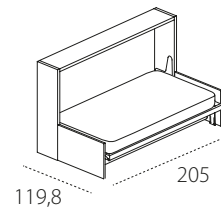

KALI SOFA 90

**Rete CF09.**  
protetta da brevetto

**Sofa.**  
Protetto da brevetto

KALI SOFA 120

**Rete CF09.**  
protetta da brevetto

**Sofa.**  
Protetto da brevetto

### INFORMAZIONI TECNICHE

Kali con letto orizzontale singolo o intermedio (90 e 120 cm), con rete a doghe CF09 e divano, entrambi brevettati, che con un semplice movimento si trasforma nella versione notte: rimuovendo i cuscini di schienale, all'apertura del letto, il divano, con struttura basculante arretra e con movimento traslatorio si posiziona sotto il letto.

Divano con rivestimento sfoderabile.

Disponibile con braccioli a scelta nella larghezza 4 cm e 16 cm e con cucitura pizzicata.

Imbottitura seduta in espanso indeformabile a quote differenziate, rivestito in falda di dacron accoppiato con tela di cotone.

Testata imbottita reclinabile (opzionale): struttura in ferro con imbottitura in poliuretano espanso schiumato a freddo e con rivestimento in tessuto sfoderabile.

H rete letto da terra cm 33,7.

H seduta divano cm 40.