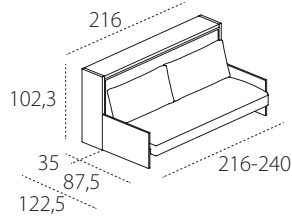

KALI SOFA 90

**Rete CF09.**  
protetta da brevetto

**Sofa.**  
Protetto da brevetto

KALI SOFA 120

**Rete CF09.**  
protetta da brevetto

**Sofa.**  
Protetto da brevetto

### INFORMAZIONI TECNICHE

Kali con letto orizzontale singolo o intermedio (90 e 120 cm), con rete a doghe CF09 e divano, entrambi brevettati, che con un semplice movimento si trasforma nella versione notte: rimuovendo i cuscini di schienale, all'apertura del letto, il divano, con struttura basculante arretra e con movimento traslatorio si posiziona sotto il letto.

Divano con rivestimento sfoderabile.

Disponibile con braccioli a scelta nella larghezza 4 cm e 16 cm e con cucitura pizzicata.

Imbottitura seduta in espanso indeformabile a quote differenziate, rivestito in falda di dacron accoppiato con tela di cotone.

Testata imbottita reclinabile (opzionale): struttura in ferro con imbottitura in poliuretano espanso schiumato a freddo e con rivestimento in tessuto sfoderabile.

H rete letto da terra cm 33,7.

H seduta divano cm 40.