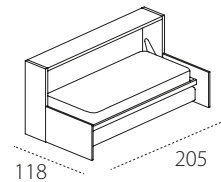

KALI SOFA 90

**Rete CF09.**  
protetta da brevetto

**Sofa.**  
Protetto da brevetto

KALI SOFA 120

**Rete CF09.**  
protetta da brevetto

**Sofa.**  
Protetto da brevetto

### INFORMAZIONI TECNICHE

Kali con letto orizzontale singolo o intermedio (90 e 120 cm), con rete a doghe CF09 e divano, entrambi brevettati, che con un semplice movimento si trasforma nella versione notte: rimuovendo i cuscini di schienale, all'apertura del letto, il divano, con struttura basculante arretra e con movimento traslatorio si posiziona sotto il letto.

Testata imbottita reclinabile (opzionale): struttura in ferro con imbottitura in poliuretano espanso schiumato a freddo e con rivestimento in tessuto sfoderabile.

H rete letto da terra cm 33,7.

H seduta divano cm 40.