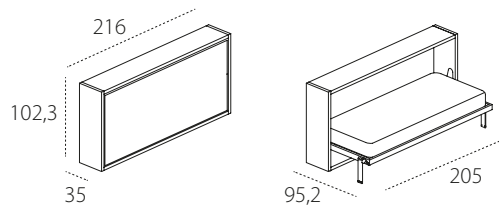

KALI STANDARD 90

Rete CF09.  
protetta da brevetto

KALI STANDARD 120

Rete CF09.  
protetta da brevetto

LETTO  
A SCOMPARSA

 KALI  
STANDARD

**INFORMAZIONI TECNICHE**

Sistema trasformabile Kali in versione Standard: letto orizzontale singolo (90 cm) o intermedio (120 cm) con rete a doghe brevettata CF09 e testata tessile reclinabile, con apertura abbattibile e dotato del dispositivo di sicurezza che impedisce aperture e chiusure accidentali.

Meccanismo di articolazione con molle a gas e dispositivo di movimento ammortizzato, totalmente incassato nel fianco del mobile mediante tecnologia brevettata e speciale lavorazione.

Materassi di serie - H cm 18 singolo cm 80 x 197 peso kg 14-16, intermedio cm 104 x 197 peso kg 21-23 versioni smart molle, smart memory, memory 7 zone, memory deluxe, lattice.

Cinghie ferma materasso in nylon.

Testata imbottita reclinabile (opzionale): struttura in ferro con imbottitura in poliuretano espanso schiumato a freddo e con rivestimento in tessuto sfoderabile.

H rete letto da terra cm 33,7.