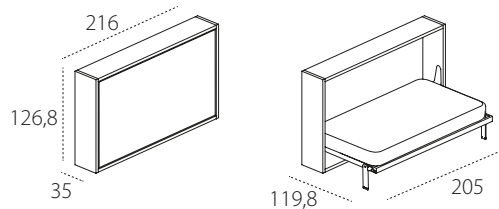

KALI STANDARD 90

Rete CF09.  
protetta da brevetto

KALI STANDARD 120

Rete CF09.  
protetta da brevetto

LETTO  
A SCOMPARSA

 KALI  
STANDARD

**INFORMAZIONI TECNICHE**

Sistema trasformabile Kali in versione Standard: letto orizzontale singolo (90 cm) o intermedio (120 cm) con rete a doghe brevettata CF09 e testata tessile reclinabile, con apertura abbattibile e dotato del dispositivo di sicurezza che impedisce aperture e chiusure accidentali.

Meccanismo di articolazione con molle a gas e dispositivo di movimento ammortizzato, totalmente incassato nel fianco del mobile mediante tecnologia brevettata e speciale lavorazione.

Materassi di serie - H cm 18 singolo cm 80 x 197 peso kg 14-16, intermedio cm 104 x 197 peso kg 21-23 versioni smart molle, smart memory, memory 7 zone, memory deluxe, lattice.

Cinghie ferma materasso in nylon.

Testata imbottita reclinabile (opzionale): struttura in ferro con imbottitura in poliuretano espanso schiumato a freddo e con rivestimento in tessuto sfoderabile.

H rete letto da terra cm 33,7.