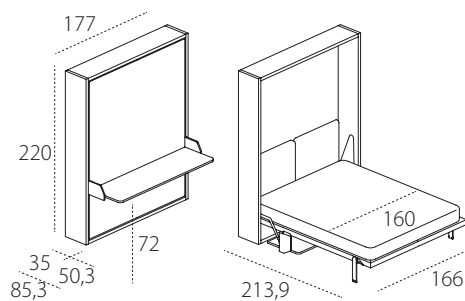

PENELOPE 2 BOARD - P.62,3

Rete CF09.
protetta da brevetto

Board.
Protetto da brevetto

LETTO +

TESTATA
ATTREZZATA +

SCRITTOIO +

= PENELOPE 2
BOARD - P.62,3

PENELOPE 2 BOARD - P.35

Rete CF09.
protetta da brevetto

Board.
Protetto da brevetto

LETTO

SCRITTOIO

= PENELOPE 2
BOARD - P.35

INFORMAZIONI TECNICHE

Sistema trasformabile, a doppia funzione, con letto matrimoniale a scomparsa con rete a doghe brevettata CF09 (L 166 cm x P 208,4 e materasso L 160 cm x P 198 cm), con apertura abbattibile e dispositivo di sicurezza che impedisce aperture e chiusure accidentali.

Meccanismo di articolazione con molle a gas e dispositivo di movimento ammortizzato, totalmente incassato nel fianco del mobile mediante tecnologia brevettata e speciale lavorazione.

Il modello realizzato nella profondità 35 cm (con testata letto tessile) e 62,3 cm (con testata letto in legno, contenitore porta guanciali e mensole) si articola nelle versioni Standard, Dining (tavolo), Board (scrittoio maxi), Sofa.

Penelope 2 Board ha l'obbligo di fissaggio a parete.

Struttura in legno con piedini in nylon regolabili.

Materassi di serie - H cm 18 matrimoniale cm 160 x 198 peso kg 31-33, versioni smart molle, smart memory, memory 7 zone, memory deluxe, lattice.