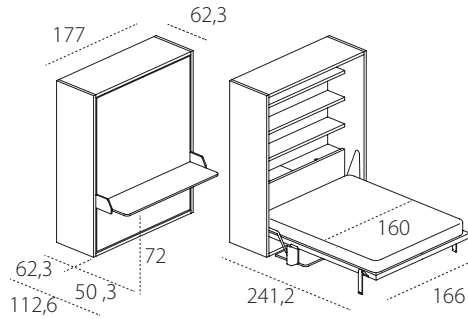

PENELOPE 2 BOARD - P.62,3

Rete CF09.
protetta da brevetto

Board.
Protetto da brevetto

LETTO +

TESTATA
ATTREZZATA +

SCRITTOIO +

= PENELOPE 2
BOARD - P.62,3

PENELOPE 2 BOARD - P.35

Rete CF09.
protetta da brevetto

Board.
Protetto da brevetto

LETTO

SCRITTOIO

= PENELOPE 2
BOARD - P.35

INFORMAZIONI TECNICHE

Sistema trasformabile, a doppia funzione, con letto matrimoniale a scomparsa con rete a doghe brevettata CF09 (L 166 cm x P 208,4 e materasso L 160 cm x P 198 cm), con apertura abbattibile e dispositivo di sicurezza che impedisce aperture e chiusure accidentali.

Meccanismo di articolazione con molle a gas e dispositivo di movimento ammortizzato, totalmente incassato nel fianco del mobile mediante tecnologia brevettata e speciale lavorazione.

Il modello realizzato nella profondità 35 cm (con testata letto tessile) e 62,3 cm (con testata letto in legno, contenitore porta guanciali e mensole) si articola nelle versioni Standard, Dining (tavolo), Board (scrittoio maxi), Sofa.

Penelope 2 Board ha l'obbligo di fissaggio a parete.

Struttura in legno con piedini in nylon regolabili.

Materassi di serie - H cm 18 matrimoniale cm 160 x 198 peso kg 31-33, versioni smart molle, smart memory, memory 7 zone, memory deluxe, lattice.