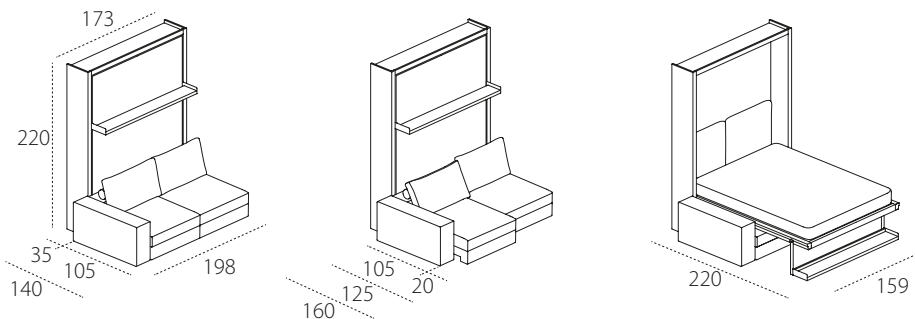

TANGO COMPONIBILE 198

TANGO COMPONIBILE 241

DIVANO +

LETTO +

= TANGO

INFORMAZIONI TECNICHE

Tango è un divano realizzato nelle versioni fisso (L 223 cm e 270 cm) e componibile, integrato al sistema trasformabile, a doppia funzione, con letto matrimoniale a scomparsa ad apertura abbattibile.

Il modello Tango con le sedute fisse e scorrevoli in entrambe le versioni (avanzamento sedute 20 cm) si compone con elementi modulari con e senza braccioli, angolari con contenitore, terminali con bracciolo reclinabile e penisole di varie dimensioni.

Il divano viene realizzato anche in versione autonoma, svincolato dal sistema letto trasformabile, nelle misure L 190 - 223 - 270.

Sedute in piuma naturale con inserto in espanso indeformabile a quote differenziate, schienale imbottito in piumafill, fodere di rivestimento interno in cotone, rullo posteriore in espanso indeformabile. Rivestimento completamente sfoderabile.

Con l'apertura, la mensola bascula e diventa il supporto del letto a terra; il sistema consente di non rimuovere gli oggetti riposti sulla stessa.

Il sistema è autoportante.

Materassi di serie - H cm18 matrimoniale cm154 x 202 peso kg 29-32, versioni smart molle, smart memory, memory 7 zone, memory deluxe, lattice.