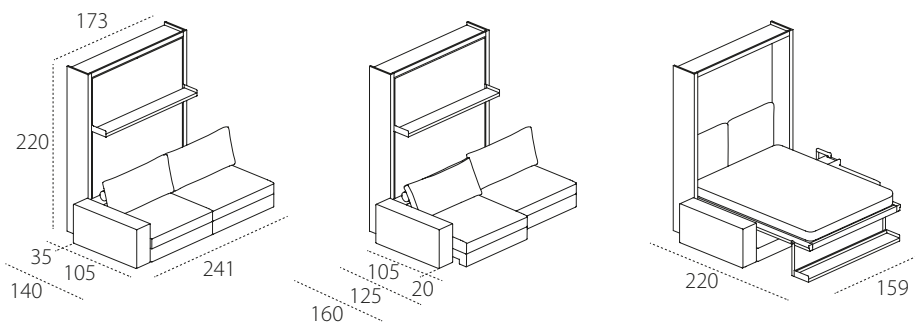

TANGO COMPONIBILE 198

TANGO COMPONIBILE 241

DIVANO +

LETTO +

= TANGO

INFORMAZIONI TECNICHE

Tango è un divano realizzato nelle versioni fisso (L 223 cm e 270 cm) e componibile, integrato al sistema trasformabile, a doppia funzione, con letto matrimoniale a scomparsa ad apertura abbattibile.

Il modello Tango con le sedute fisse e scorrevoli in entrambe le versioni (avanzamento sedute 20 cm) si compone con elementi modulari con e senza braccioli, angolari con contenitore, terminali con bracciolo reclinabile e penisole di varie dimensioni.

Il divano viene realizzato anche in versione autonoma, svincolato dal sistema letto trasformabile, nelle misure L 190 - 223 - 270.

Sedute in piuma naturale con inserto in espanso indeformabile a quote differenziate, schienale imbottito in piumafill, fodere di rivestimento interno in cotone, rullo posteriore in espanso indeformabile. Rivestimento completamente sfoderabile.

Con l'apertura, la mensola bascula e diventa il supporto del letto a terra; il sistema consente di non rimuovere gli oggetti riposti sulla stessa.

Il sistema è autoportante.

Materassi di serie - H cm18 matrimoniale cm154 x 202 peso kg 29-32, versioni smart molle, smart memory, memory 7 zone, memory deluxe, lattice.