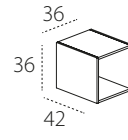

ELEMENTI LIBRERIE

TIPO A

TIPO B

TIPO C

PENSILI GIORNO VERTICALI E ORIZZONTALI

PENSILI VERTICALI CON ANTA BATTENTE

PENSILI ORIZZONTALI CON ANTA A RIBALTA E VASISTAS

BASI SOSPESSE CON CASSETTI

cassetto SX pannello fisso a DX (da utilizzare a lato del divano con bracciolo L superiore a 6 cm).

cassetto DX pannello fisso a SX (da utilizzare a lato del divano con bracciolo L superiore a 6 cm).

BASI SOSPESSE CON CASSETTI E ANTA A RIBALTA - CON ACCESSO PER CABLAGGI