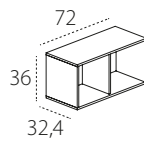

ELEMENTI LIBRERIE

TIPO A

TIPO B

TIPO C

PENSILI GIORNO VERTICALI E ORIZZONTALI

PENSILI VERTICALI CON ANTA BATTENTE

PENSILI ORIZZONTALI CON ANTA A RIBALTA E VASISTAS

BASI SOSPESSE CON CASSETTI

cassetto SX pannello fisso a DX (da utilizzare a lato del divano con bracciolo L superiore a 6 cm).

cassetto DX pannello fisso a SX (da utilizzare a lato del divano con bracciolo L superiore a 6 cm).

BASI SOSPESSE CON CASSETTI E ANTA A RIBALTA - CON ACCESSO PER CABLAGGI