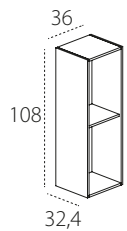

ELEMENTI LIBRERIE

TIPO A

TIPO B

TIPO C

PENSILI GIORNO VERTICALI E ORIZZONTALI

PENSILI VERTICALI CON ANTA BATTENTE

PENSILI ORIZZONTALI CON ANTA A RIBALTA E VASISTAS

BASI SOSPESSE CON CASSETTI

cassetto SX pannello fisso a DX (da utilizzare a lato del divano con bracciolo L superiore a 6 cm).

cassetto DX pannello fisso a SX (da utilizzare a lato del divano con bracciolo L superiore a 6 cm).

BASI SOSPESSE CON CASSETTI E ANTA A RIBALTA - CON ACCESSO PER CABLAGGI