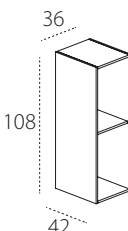

ELEMENTI LIBRERIE

TIPO A

TIPO B

TIPO C

PENSILI GIORNO VERTICALI E ORIZZONTALI

PENSILI VERTICALI CON ANTA BATTENTE

PENSILI ORIZZONTALI CON ANTA A RIBALTA E VASISTAS

BASI SOSPESSE CON CASSETTI

cassetto SX pannello fisso a DX (da utilizzare a lato del divano con bracciolo L superiore a 6 cm).

cassetto DX pannello fisso a SX (da utilizzare a lato del divano con bracciolo L superiore a 6 cm).

BASI SOSPESSE CON CASSETTI E ANTA A RIBALTA - CON ACCESSO PER CABLAGGI