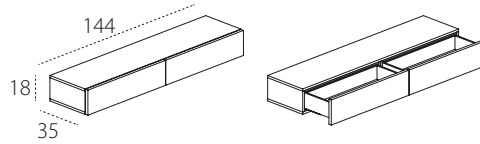

ELEMENTI LIBRERIE

TIPO A

TIPO B

TIPO C

PENSILI GIORNO VERTICALI E ORIZZONTALI

PENSILI VERTICALI CON ANTA BATTENTE

PENSILI ORIZZONTALI CON ANTA A RIBALTA E VASISTAS

BASI SOSPESSE CON CASSETTI

cassetto SX pannello fisso a DX (da utilizzare a lato del divano con bracciolo L superiore a 6 cm).

cassetto DX pannello fisso a SX (da utilizzare a lato del divano con bracciolo L superiore a 6 cm).

BASI SOSPESSE CON CASSETTI E ANTA A RIBALTA - CON ACCESSO PER CABLAGGI