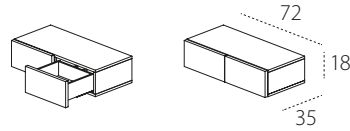

ELEMENTI LIBRERIE

TIPO A

TIPO B

TIPO C

PENSILI GIORNO VERTICALI E ORIZZONTALI

PENSILI VERTICALI CON ANTA BATTENTE

PENSILI ORIZZONTALI CON ANTA A RIBALTA E VASISTAS

BASI SOSPESSE CON CASSETTI

cassetto SX pannello fisso a DX (da utilizzare a lato del divano con bracciolo L superiore a 6 cm).

cassetto DX pannello fisso a SX (da utilizzare a lato del divano con bracciolo L superiore a 6 cm).

BASI SOSPESSE CON CASSETTI E ANTA A RIBALTA - CON ACCESSO PER CABLAGGI