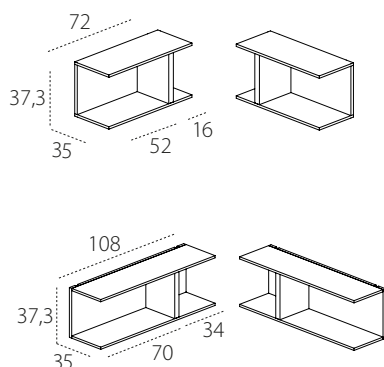

BASI A TERRA A GIORNO

INFORMAZIONI TECNICHE

Sistema modulare con libero accostamento degli elementi libreria, pensili giorno e con anta, basi a terra e sospese, combinabili tra loro e integrabili nei programmi Living & Young System.

FINITURE DI SERIE

ELEMENTI LIBRERIA - 3 DIFFERENTI TIPOLOGIE DENOMINATE A - B - C, COMPOSTI DA MENSOLA, FIANCO E SCHIENALE - Melaminico bianco, rovere sabbia, e laccato nelle varianti campionario Cleicoloursystem. Essenze: noce dogato, rovere termotrattato.

PENSILI VERTICALI E ORIZZONTALI, A GIORNO, CON ANTA BATTENTE E VASISTAS - Melaminico bianco e laccato nelle varianti campionario Cleicoloursystem.

BASI SOSPESSE CON CASSETTI - Melaminico bianco, mel. rovere sabbia e laccato nelle varianti campionario Cleicoloursystem. Essenze: noce dogato, rovere termotrattato.

BASI SOSPESSE CON CASSETTI E ANTA A RIBALTA, CON ACCESSO PER CABLAGGI - Melaminico bianco, rovere sabbia e laccato nelle varianti campionario Cleicoloursystem. Essenze: noce dogato, rovere termotrattato.

BASI A TERRA A GIORNO - Melaminico bianco, rovere sabbia, e laccato nelle varianti campionario Cleicoloursystem. Essenze: noce dogato, rovere termotrattato.