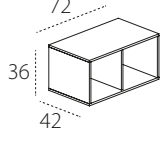

ELEMENTI LIBRERIE

TIPO A

TIPO B

TIPO C

PENSILI GIORNO VERTICALI E ORIZZONTALI

PENSILI VERTICALI CON ANTA BATTENTE

PENSILI ORIZZONTALI CON ANTA A RIBALTA E VASISTAS

BASI SOSPESSE CON CASSETTI

cassetto SX pannello fisso a DX (da utilizzare a lato del divano con bracciolo L superiore a 6 cm).

cassetto DX pannello fisso a SX (da utilizzare a lato del divano con bracciolo L superiore a 6 cm).

BASI SOSPESSE CON CASSETTI E ANTA A RIBALTA - CON ACCESSO PER CABLAGGI