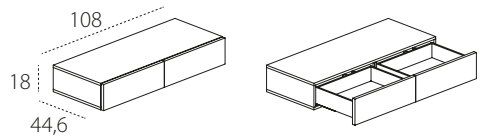

ELEMENTI LIBRERIE

TIPO A

TIPO B

TIPO C

PENSILI GIORNO VERTICALI E ORIZZONTALI

PENSILI VERTICALI CON ANTA BATTENTE

PENSILI ORIZZONTALI CON ANTA A RIBALTA E VASISTAS

BASI SOSPESSE CON CASSETTI

cassetto SX pannello fisso a DX (da utilizzare a lato del divano con bracciolo L superiore a 6 cm).

cassetto DX pannello fisso a SX (da utilizzare a lato del divano con bracciolo L superiore a 6 cm).

BASI SOSPESSE CON CASSETTI E ANTA A RIBALTA - CON ACCESSO PER CABLAGGI