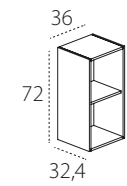

ELEMENTI LIBRERIE

TIPO A

TIPO B

TIPO C

PENSILI GIORNO VERTICALI E ORIZZONTALI

PENSILI VERTICALI CON ANTA BATTENTE

PENSILI ORIZZONTALI CON ANTA A RIBALTA E VASISTAS

BASI SOSPESSE CON CASSETTI

cassetto SX pannello fisso a DX (da utilizzare a lato del divano con bracciolo L superiore a 6 cm).

cassetto DX pannello fisso a SX (da utilizzare a lato del divano con bracciolo L superiore a 6 cm).

BASI SOSPESSE CON CASSETTI E ANTA A RIBALTA - CON ACCESSO PER CABLAGGI