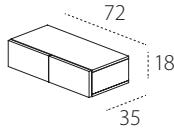

ELEMENTI LIBRERIE

TIPO A

TIPO B

TIPO C

PENSILI GIORNO VERTICALI E ORIZZONTALI

PENSILI VERTICALI CON ANTA BATTENTE

PENSILI ORIZZONTALI CON ANTA A RIBALTA E VASISTAS

BASI SOSPESSE CON CASSETTI

cassetto SX pannello fisso a DX (da utilizzare a lato del divano con bracciolo L superiore a 6 cm).

cassetto DX pannello fisso a SX (da utilizzare a lato del divano con bracciolo L superiore a 6 cm).

BASI SOSPESSE CON CASSETTI E ANTA A RIBALTA - CON ACCESSO PER CABLAGGI