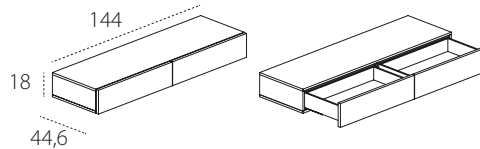

ELEMENTI LIBRERIE

TIPO A

TIPO B

TIPO C

PENSILI GIORNO VERTICALI E ORIZZONTALI

PENSILI VERTICALI CON ANTA BATTENTE

PENSILI ORIZZONTALI CON ANTA A RIBALTA E VASISTAS

BASI SOSPESSE CON CASSETTI

cassetto SX pannello fisso a DX (da utilizzare a lato del divano con bracciolo L superiore a 6 cm).

cassetto DX pannello fisso a SX (da utilizzare a lato del divano con bracciolo L superiore a 6 cm).

BASI SOSPESSE CON CASSETTI E ANTA A RIBALTA - CON ACCESSO PER CABLAGGI