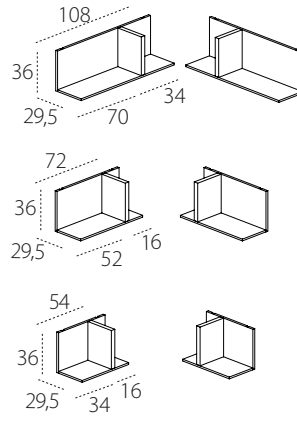

ELEMENTI LIBRERIE

TIPO A

TIPO B

TIPO C

PENSILI GIORNO VERTICALI E ORIZZONTALI

PENSILI VERTICALI CON ANTA BATTENTE

PENSILI ORIZZONTALI CON ANTA A RIBALTA E VASISTAS

BASI SOSPESSE CON CASSETTI

cassetto SX pannello fisso a DX (da utilizzare a lato del divano con bracciolo L superiore a 6 cm).

cassetto DX pannello fisso a SX (da utilizzare a lato del divano con bracciolo L superiore a 6 cm).

BASI SOSPESSE CON CASSETTI E ANTA A RIBALTA - CON ACCESSO PER CABLAGGI