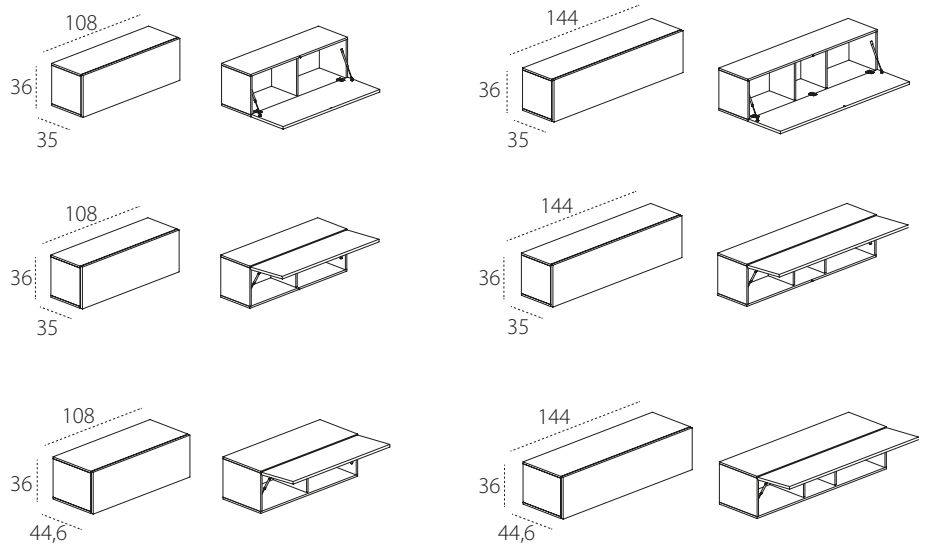

ELEMENTI LIBRERIE

TIPO A

TIPO B

TIPO C

PENSILI GIORNO VERTICALI E ORIZZONTALI

PENSILI VERTICALI CON ANTA BATTENTE

PENSILI ORIZZONTALI CON ANTA A RIBALTA E VASISTAS

BASI SOSPESSE CON CASSETTI

cassetto SX pannello fisso a DX (da utilizzare a lato del divano con bracciolo L superiore a 6 cm).

cassetto DX pannello fisso a SX (da utilizzare a lato del divano con bracciolo L superiore a 6 cm).

BASI SOSPESSE CON CASSETTI E ANTA A RIBALTA - CON ACCESSO PER CABLAGGI