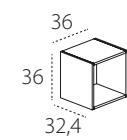

ELEMENTI LIBRERIE

TIPO A

TIPO B

TIPO C

PENSILI GIORNO VERTICALI E ORIZZONTALI

PENSILI VERTICALI CON ANTA BATTENTE

PENSILI ORIZZONTALI CON ANTA A RIBALTA E VASISTAS

BASI SOSPESSE CON CASSETTI

cassetto SX pannello fisso a DX (da utilizzare a lato del divano con bracciolo L superiore a 6 cm).

cassetto DX pannello fisso a SX (da utilizzare a lato del divano con bracciolo L superiore a 6 cm).

BASI SOSPESSE CON CASSETTI E ANTA A RIBALTA - CON ACCESSO PER CABLAGGI