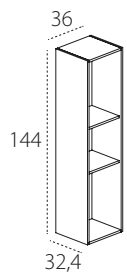

ELEMENTI LIBRERIE

TIPO A

TIPO B

TIPO C

PENSILI GIORNO VERTICALI E ORIZZONTALI

PENSILI VERTICALI CON ANTA BATTENTE

PENSILI ORIZZONTALI CON ANTA A RIBALTA E VASISTAS

BASI SOSPESSE CON CASSETTI

cassetto SX pannello fisso a DX (da utilizzare a lato del divano con bracciolo L superiore a 6 cm).

cassetto DX pannello fisso a SX (da utilizzare a lato del divano con bracciolo L superiore a 6 cm).

BASI SOSPESSE CON CASSETTI E ANTA A RIBALTA - CON ACCESSO PER CABLAGGI