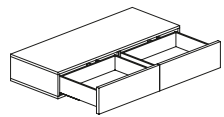

ELEMENTI LIBRERIE

TIPO A

TIPO B

TIPO C

PENSILI GIORNO VERTICALI E ORIZZONTALI

PENSILI VERTICALI CON ANTA BATTENTE

PENSILI ORIZZONTALI CON ANTA A RIBALTA E VASISTAS

BASI SOSPESSE CON CASSETTI

cassetto SX pannello fisso a DX (da utilizzare a lato del divano con bracciolo L superiore a 6 cm).

cassetto DX pannello fisso a SX (da utilizzare a lato del divano con bracciolo L superiore a 6 cm).

BASI SOSPESSE CON CASSETTI E ANTA A RIBALTA - CON ACCESSO PER CABLAGGI