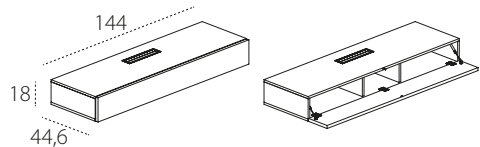

ELEMENTI LIBRERIE

TIPO A

TIPO B

TIPO C

PENSILI GIORNO VERTICALI E ORIZZONTALI

PENSILI VERTICALI CON ANTA BATTENTE

PENSILI ORIZZONTALI CON ANTA A RIBALTA E VASISTAS

BASI SOSPESSE CON CASSETTI

cassetto SX pannello fisso a DX (da utilizzare a lato del divano con bracciolo L superiore a 6 cm).

cassetto DX pannello fisso a SX (da utilizzare a lato del divano con bracciolo L superiore a 6 cm).

BASI SOSPESSE CON CASSETTI E ANTA A RIBALTA - CON ACCESSO PER CABLAGGI