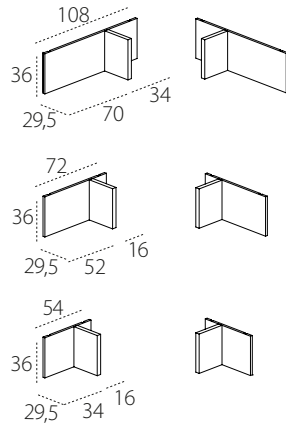

ELEMENTI LIBRERIE

TIPO A

TIPO B

TIPO C

PENSILI GIORNO VERTICALI E ORIZZONTALI

PENSILI VERTICALI CON ANTA BATTENTE

PENSILI ORIZZONTALI CON ANTA A RIBALTA E VASISTAS

BASI SOSPESSE CON CASSETTI

cassetto SX pannello fisso a DX (da utilizzare a lato del divano con bracciolo L superiore a 6 cm).

cassetto DX pannello fisso a SX (da utilizzare a lato del divano con bracciolo L superiore a 6 cm).

BASI SOSPESSE CON CASSETTI E ANTA A RIBALTA - CON ACCESSO PER CABLAGGI