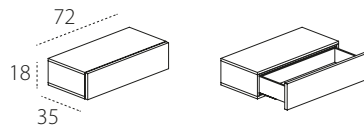

ELEMENTI LIBRERIE

TIPO A

TIPO B

TIPO C

PENSILI GIORNO VERTICALI E ORIZZONTALI

PENSILI VERTICALI CON ANTA BATTENTE

PENSILI ORIZZONTALI CON ANTA A RIBALTA E VASISTAS

BASI SOSPESSE CON CASSETTI

cassetto SX pannello fisso a DX (da utilizzare a lato del divano con bracciolo L superiore a 6 cm).

cassetto DX pannello fisso a SX (da utilizzare a lato del divano con bracciolo L superiore a 6 cm).

BASI SOSPESSE CON CASSETTI E ANTA A RIBALTA - CON ACCESSO PER CABLAGGI