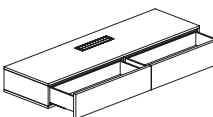

ELEMENTI LIBRERIE

TIPO A

TIPO B

TIPO C

PENSILI GIORNO VERTICALI E ORIZZONTALI

PENSILI VERTICALI CON ANTA BATTENTE

PENSILI ORIZZONTALI CON ANTA A RIBALTA E VASISTAS

BASI SOSPESSE CON CASSETTI

cassetto SX pannello fisso a DX (da utilizzare a lato del divano con bracciolo L superiore a 6 cm).

cassetto DX pannello fisso a SX (da utilizzare a lato del divano con bracciolo L superiore a 6 cm).

BASI SOSPESSE CON CASSETTI E ANTA A RIBALTA - CON ACCESSO PER CABLAGGI