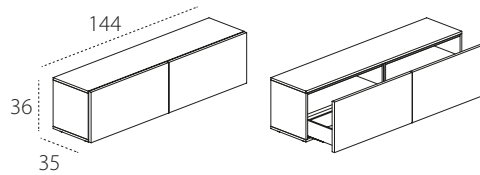

ELEMENTI LIBRERIE

TIPO A

TIPO B

TIPO C

PENSILI GIORNO VERTICALI E ORIZZONTALI

PENSILI VERTICALI CON ANTA BATTENTE

PENSILI ORIZZONTALI CON ANTA A RIBALTA E VASISTAS

BASI SOSPESSE CON CASSETTI

cassetto SX pannello fisso a DX (da utilizzare a lato del divano con bracciolo L superiore a 6 cm).

cassetto DX pannello fisso a SX (da utilizzare a lato del divano con bracciolo L superiore a 6 cm).

BASI SOSPESSE CON CASSETTI E ANTA A RIBALTA - CON ACCESSO PER CABLAGGI