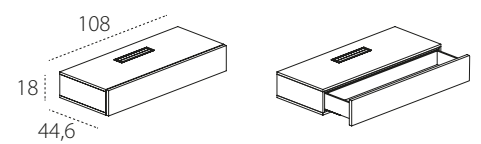

ELEMENTI LIBRERIE

TIPO A

TIPO B

TIPO C

PENSILI GIORNO VERTICALI E ORIZZONTALI

PENSILI VERTICALI CON ANTA BATTENTE

PENSILI ORIZZONTALI CON ANTA A RIBALTA E VASISTAS

BASI SOSPESSE CON CASSETTI

cassetto SX pannello fisso a DX (da utilizzare a lato del divano con bracciolo L superiore a 6 cm).

cassetto DX pannello fisso a SX (da utilizzare a lato del divano con bracciolo L superiore a 6 cm).

BASI SOSPESSE CON CASSETTI E ANTA A RIBALTA - CON ACCESSO PER CABLAGGI