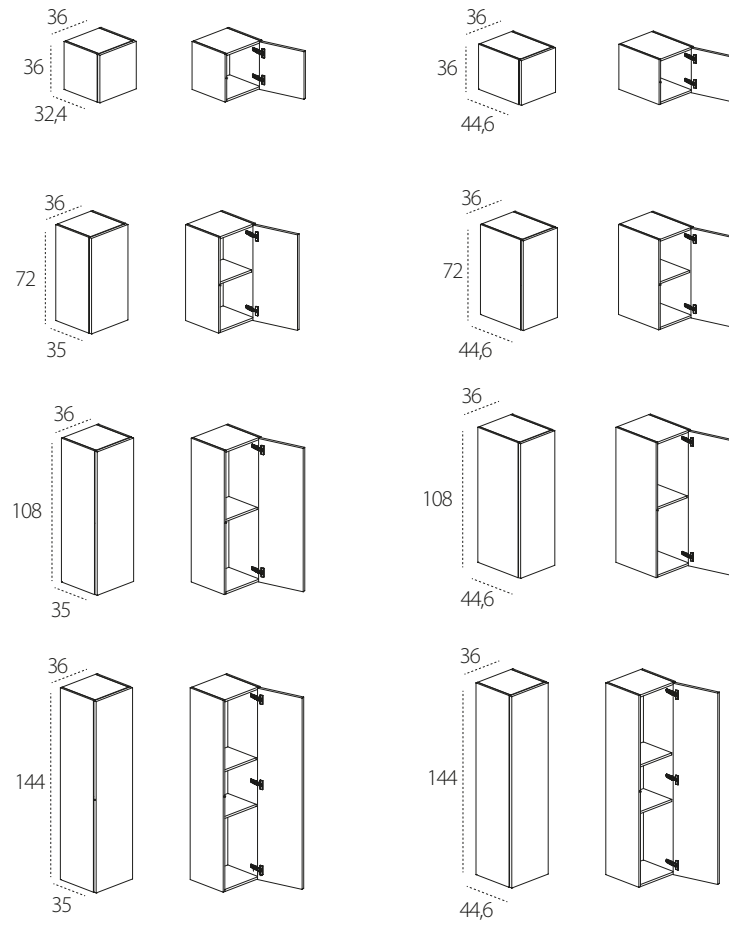

ELEMENTI LIBRERIE

TIPO A

TIPO B

TIPO C

PENSILI GIORNO VERTICALI E ORIZZONTALI

PENSILI VERTICALI CON ANTA BATTENTE

PENSILI ORIZZONTALI CON ANTA A RIBALTA E VASISTAS

BASI SOSPESSE CON CASSETTI

cassetto SX pannello fisso a DX (da utilizzare a lato del divano con bracciolo L superiore a 6 cm).

cassetto DX pannello fisso a SX (da utilizzare a lato del divano con bracciolo L superiore a 6 cm).

BASI SOSPESSE CON CASSETTI E ANTA A RIBALTA - CON ACCESSO PER CABLAGGI