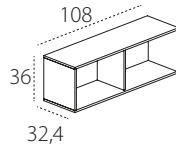

ELEMENTI LIBRERIE

TIPO A

TIPO B

TIPO C

PENSILI GIORNO VERTICALI E ORIZZONTALI

PENSILI VERTICALI CON ANTA BATTENTE

PENSILI ORIZZONTALI CON ANTA A RIBALTA E VASISTAS

BASI SOSPESSE CON CASSETTI

cassetto SX pannello fisso a DX (da utilizzare a lato del divano con bracciolo L superiore a 6 cm).

cassetto DX pannello fisso a SX (da utilizzare a lato del divano con bracciolo L superiore a 6 cm).

BASI SOSPESSE CON CASSETTI E ANTA A RIBALTA - CON ACCESSO PER CABLAGGI