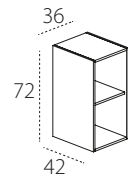

ELEMENTI LIBRERIE

TIPO A

TIPO B

TIPO C

PENSILI GIORNO VERTICALI E ORIZZONTALI

PENSILI VERTICALI CON ANTA BATTENTE

PENSILI ORIZZONTALI CON ANTA A RIBALTA E VASISTAS

BASI SOSPESSE CON CASSETTI

cassetto SX pannello fisso a DX (da utilizzare a lato del divano con bracciolo L superiore a 6 cm).

cassetto DX pannello fisso a SX (da utilizzare a lato del divano con bracciolo L superiore a 6 cm).

BASI SOSPESSE CON CASSETTI E ANTA A RIBALTA - CON ACCESSO PER CABLAGGI