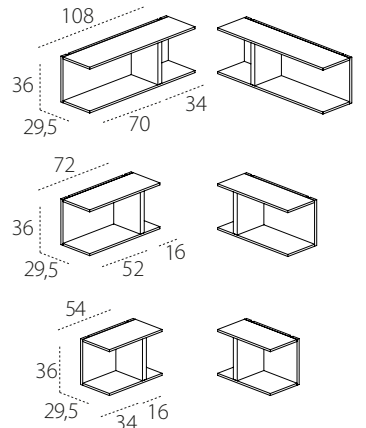

ELEMENTI LIBRERIE

TIPO A

TIPO B

TIPO C

PENSILI GIORNO VERTICALI E ORIZZONTALI

PENSILI VERTICALI CON ANTA BATTENTE

PENSILI ORIZZONTALI CON ANTA A RIBALTA E VASISTAS

BASI SOSPESSE CON CASSETTI

cassetto SX pannello fisso a DX (da utilizzare a lato del divano con bracciolo L superiore a 6 cm).

cassetto DX pannello fisso a SX (da utilizzare a lato del divano con bracciolo L superiore a 6 cm).

BASI SOSPESSE CON CASSETTI E ANTA A RIBALTA - CON ACCESSO PER CABLAGGI