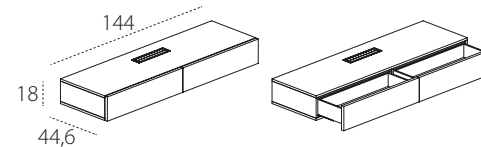

ELEMENTI LIBRERIE

TIPO A

TIPO B

TIPO C

PENSILI GIORNO VERTICALI E ORIZZONTALI

PENSILI VERTICALI CON ANTA BATTENTE

PENSILI ORIZZONTALI CON ANTA A RIBALTA E VASISTAS

BASI SOSPESSE CON CASSETTI

cassetto SX pannello fisso a DX (da utilizzare a lato del divano con bracciolo L superiore a 6 cm).

cassetto DX pannello fisso a SX (da utilizzare a lato del divano con bracciolo L superiore a 6 cm).

BASI SOSPESSE CON CASSETTI E ANTA A RIBALTA - CON ACCESSO PER CABLAGGI