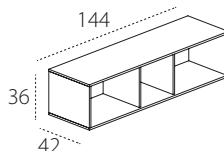

ELEMENTI LIBRERIE

TIPO A

TIPO B

TIPO C

PENSILI GIORNO VERTICALI E ORIZZONTALI

PENSILI VERTICALI CON ANTA BATTENTE

PENSILI ORIZZONTALI CON ANTA A RIBALTA E VASISTAS

BASI SOSPESSE CON CASSETTI

cassetto SX pannello fisso a DX (da utilizzare a lato del divano con bracciolo L superiore a 6 cm).

cassetto DX pannello fisso a SX (da utilizzare a lato del divano con bracciolo L superiore a 6 cm).

BASI SOSPESSE CON CASSETTI E ANTA A RIBALTA - CON ACCESSO PER CABLAGGI