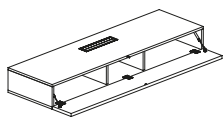

ELEMENTI LIBRERIE

TIPO A

TIPO B

TIPO C

PENSILI GIORNO VERTICALI E ORIZZONTALI

PENSILI VERTICALI CON ANTA BATTENTE

PENSILI ORIZZONTALI CON ANTA A RIBALTA E VASISTAS

BASI SOSPESSE CON CASSETTI

cassetto SX pannello fisso a DX (da utilizzare a lato del divano con bracciolo L superiore a 6 cm).

cassetto DX pannello fisso a SX (da utilizzare a lato del divano con bracciolo L superiore a 6 cm).

BASI SOSPESSE CON CASSETTI E ANTA A RIBALTA - CON ACCESSO PER CABLAGGI