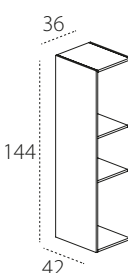

ELEMENTI LIBRERIE

TIPO A

TIPO B

TIPO C

PENSILI GIORNO VERTICALI E ORIZZONTALI

PENSILI VERTICALI CON ANTA BATTENTE

PENSILI ORIZZONTALI CON ANTA A RIBALTA E VASISTAS

BASI SOSPESSE CON CASSETTI

cassetto SX pannello fisso a DX (da utilizzare a lato del divano con bracciolo L superiore a 6 cm).

cassetto DX pannello fisso a SX (da utilizzare a lato del divano con bracciolo L superiore a 6 cm).

BASI SOSPESSE CON CASSETTI E ANTA A RIBALTA - CON ACCESSO PER CABLAGGI