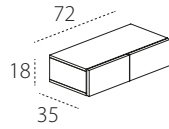

ELEMENTI LIBRERIE

TIPO A

TIPO B

TIPO C

PENSILI GIORNO VERTICALI E ORIZZONTALI

PENSILI VERTICALI CON ANTA BATTENTE

PENSILI ORIZZONTALI CON ANTA A RIBALTA E VASISTAS

BASI SOSPESSE CON CASSETTI

cassetto SX pannello fisso a DX (da utilizzare a lato del divano con bracciolo L superiore a 6 cm).

cassetto DX pannello fisso a SX (da utilizzare a lato del divano con bracciolo L superiore a 6 cm).

BASI SOSPESSE CON CASSETTI E ANTA A RIBALTA - CON ACCESSO PER CABLAGGI