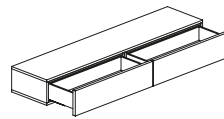

ELEMENTI LIBRERIE

TIPO A

TIPO B

TIPO C

PENSILI GIORNO VERTICALI E ORIZZONTALI

PENSILI VERTICALI CON ANTA BATTENTE

PENSILI ORIZZONTALI CON ANTA A RIBALTA E VASISTAS

BASI SOSPESSE CON CASSETTI

cassetto SX pannello fisso a DX (da utilizzare a lato del divano con bracciolo L superiore a 6 cm).

cassetto DX pannello fisso a SX (da utilizzare a lato del divano con bracciolo L superiore a 6 cm).

BASI SOSPESSE CON CASSETTI E ANTA A RIBALTA - CON ACCESSO PER CABLAGGI