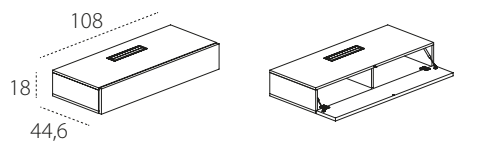

ELEMENTI LIBRERIE

TIPO A

TIPO B

TIPO C

PENSILI GIORNO VERTICALI E ORIZZONTALI

PENSILI VERTICALI CON ANTA BATTENTE

PENSILI ORIZZONTALI CON ANTA A RIBALTA E VASISTAS

BASI SOSPESSE CON CASSETTI

cassetto SX pannello fisso a DX (da utilizzare a lato del divano con bracciolo L superiore a 6 cm).

cassetto DX pannello fisso a SX (da utilizzare a lato del divano con bracciolo L superiore a 6 cm).

BASI SOSPESSE CON CASSETTI E ANTA A RIBALTA - CON ACCESSO PER CABLAGGI