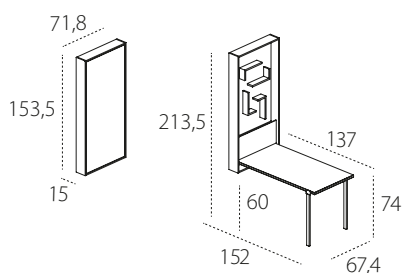

WALLY
tavolo a ribalta integrato, schienale legno

WALLY
tavolo a ribalta integrato, schienale magnetico

WALLY
tavolo a ribalta integrato, schienale magnetico con mensole

INFORMAZIONI TECNICHE

Elemento contenitore attrezzato, con tavolo integrato con apertura a ribalta.

Con un semplice movimento le gambe in metallo riposte lateralmente al piano si sganciano e si autobloccano nella posizione di servizio.

Realizzato in melaminico bianco e laccato, nelle versioni con schienale attrezzato con 2 mensole o con schienale magnetico con 4 mensole organizzabili.

In una situazione spazio giovani funge anche da scrittoio.

Tavolo: dimensioni cm L 67,4 x P 137 x H piano tavolo da terra cm 74.

FINITURE DI SERIE

TAVOLO INTEGRATO - Melaminico bianco. Laccato nelle varianti campionario Cleicoloursystem.