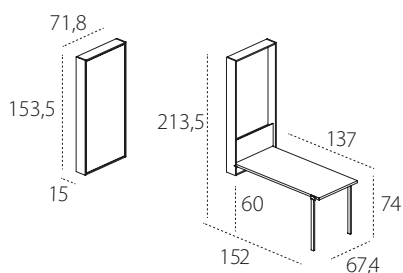

WALLY
tavolo a ribalta integrato, schienale legno

WALLY
tavolo a ribalta integrato, schienale magnetico

WALLY
tavolo a ribalta integrato, schienale magnetico con mensole

INFORMAZIONI TECNICHE

Elemento contenitore attrezzato, con tavolo integrato con apertura a ribalta.

Con un semplice movimento le gambe in metallo riposte lateralmente al piano si sganciano e si autobloccano nella posizione di servizio.

Realizzato in melaminico bianco e laccato, nelle versioni con schienale attrezzato con 2 mensole o con schienale magnetico con 4 mensole organizzabili.

In una situazione spazio giovani funge anche da scrittoio.

Tavolo: dimensioni cm L 67,4 x P 137 x H piano tavolo da terra cm 74.

FINITURE DI SERIE

TAVOLO INTEGRATO - Melaminico bianco. Laccato nelle varianti campionario Cleicoloursystem.