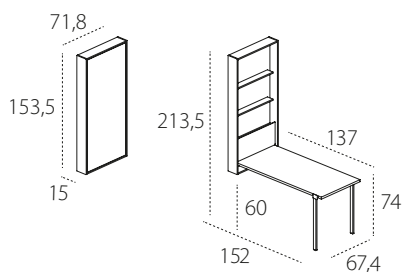

WALLY
tavolo a ribalta integrato, schienale legno

WALLY
tavolo a ribalta integrato, schienale magnetico

WALLY
tavolo a ribalta integrato, schienale magnetico con mensole

INFORMAZIONI TECNICHE

Elemento contenitore attrezzato, con tavolo integrato con apertura a ribalta.

Con un semplice movimento le gambe in metallo riposte lateralmente al piano si sganciano e si autobloccano nella posizione di servizio.

Realizzato in melaminico bianco e laccato, nelle versioni con schienale attrezzato con 2 mensole o con schienale magnetico con 4 mensole organizzabili.

In una situazione spazio giovani funge anche da scrittoio.

Tavolo: dimensioni cm L 67,4 x P 137 x H piano tavolo da terra cm 74.

FINITURE DI SERIE

TAVOLO INTEGRATO - Melaminico bianco. Laccato nelle varianti campionario Cleicoloursystem.